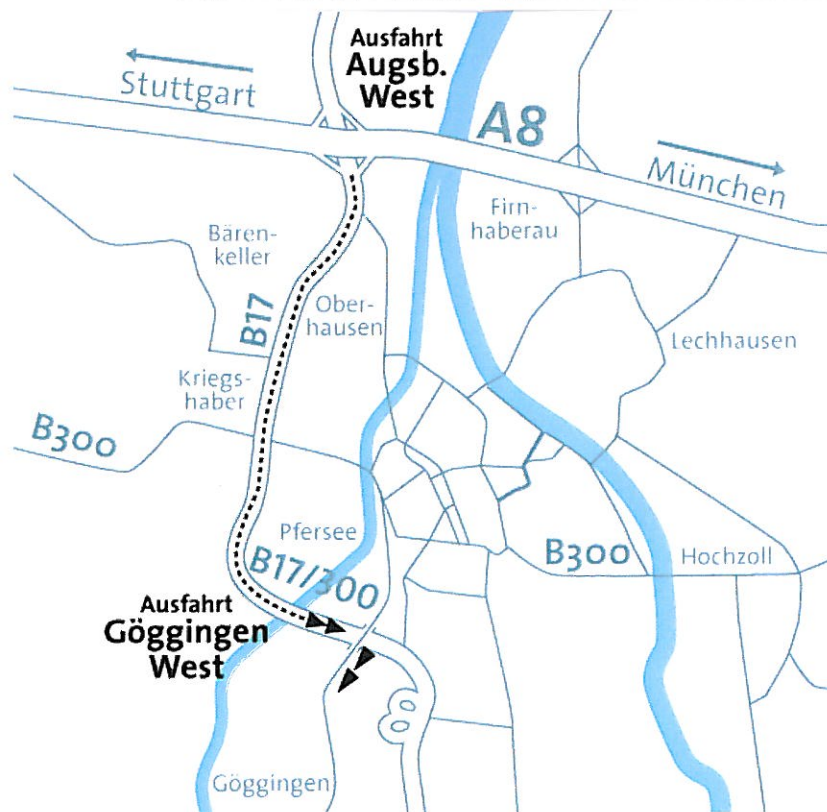

Ihr Weg zu uns...

Per PKW:

Auf der Autobahn A8 (von Stuttgart oder München kommend) fahren Sie bis Ausfahrt Augsburg West. Dann biegen Sie auf die Bundesstrasse B17 (B300) Richtung Augsburg Stadtmitte/Füssen/Landsberg ein.

Nach ca. 9 km erreichen Sie an der zweiten Ampelanlage die Ausfahrt Göggingen West. Hier bitte rechts abbiegen in die Gabelsberger/v. Cobres-Strasse und den Schildern Richtung Kurhaus/Hessingklinik folgen.