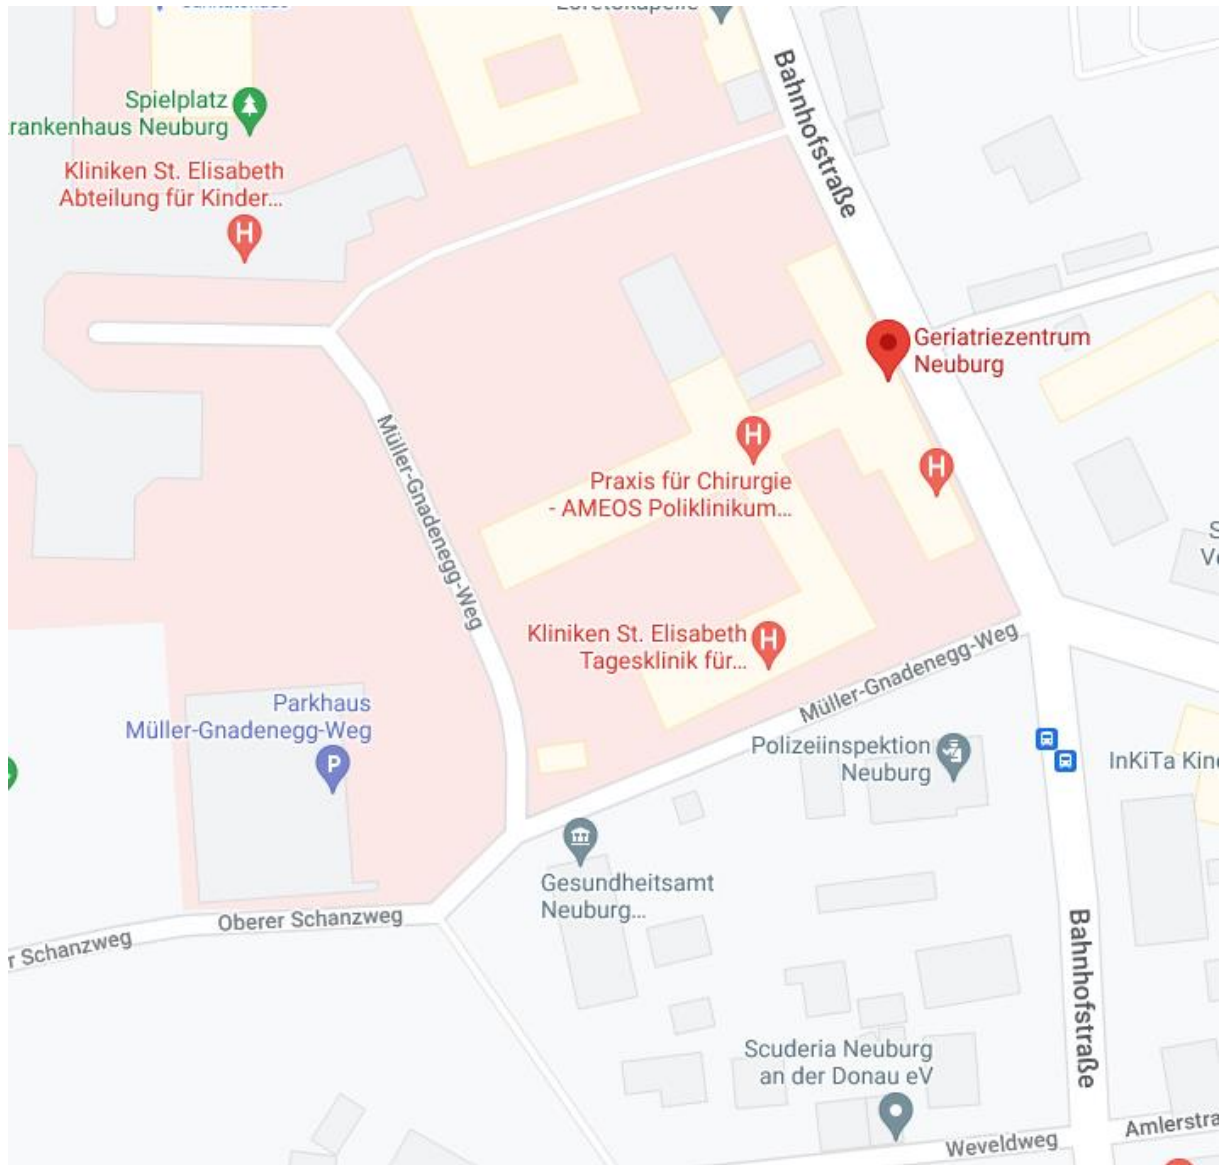

Anfahrt zum Parkhaus Müller Gnadenegg Weg, Parken auf dem Geriatrie Parkdeck

Kostenfreie Ausfahrt nach dem Treffen ist organisiert!